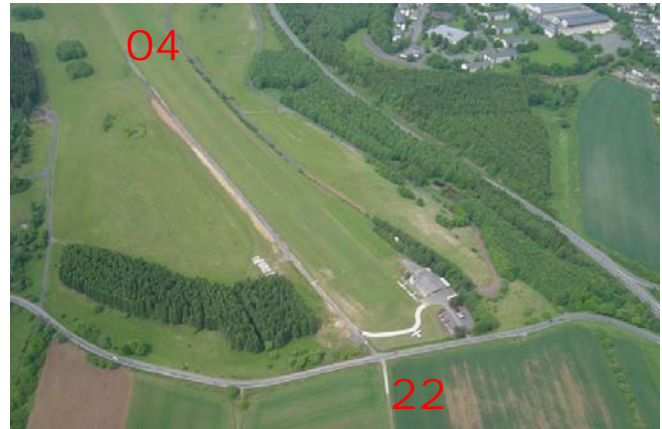

## Mit dem Flugzeug:

**Ort:** Montabaur / Westerwald

**Koordinaten:** Breite: N50°25,38  
Länge: E07°49,62

**Elevation:** 261m / NN

**Frequenz:** 123,35 MHz

**Landerichtungen:** 22 / 04

**Motorflugplatzrunde (Süd)**  
(Bitte das Überfliegen von Ortschaften vermeiden)