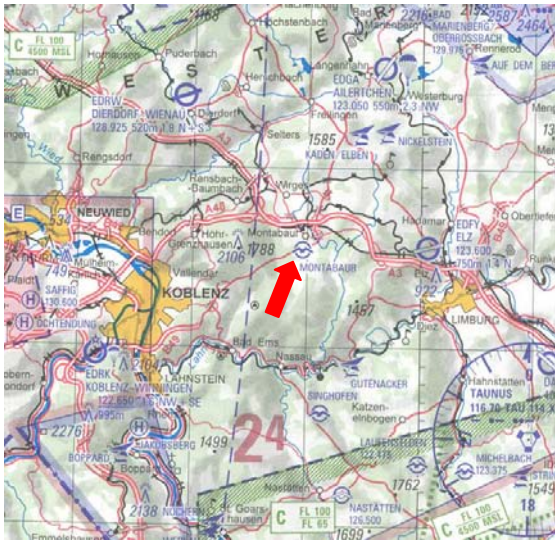

## Mit dem Flugzeug:

**Ort:** Montabaur / Westerwald

**Koordinaten:** Breite: N50°25,38  
Länge: E07°49,62

**Elevation:** 261m / NN

**Frequenz:** 123,35 MHz

**Landerichtungen:** 22 / 04

**Motorflugplatzrunde (Süd)**  
(Bitte das Überfliegen von Ortschaften vermeiden)

### **Anfahrt:**

#### **Von Frankfurt:**

Ausfahrt Montabaur. 2km auf der B49 in Richtung Koblenz / Bad Ems. Ausfahrt Krankenhaus / Holler. Über die Brücke in Richtung Holler (L326).

#### **Von Köln:**

Ausfahrt Montabaur (Nicht ICE-Bahnhof). 2km auf der B49 in Richtung Koblenz / Bad Ems. Ausfahrt Krankenhaus / Holler. Über die Brücke in Richtung Holler (L326).